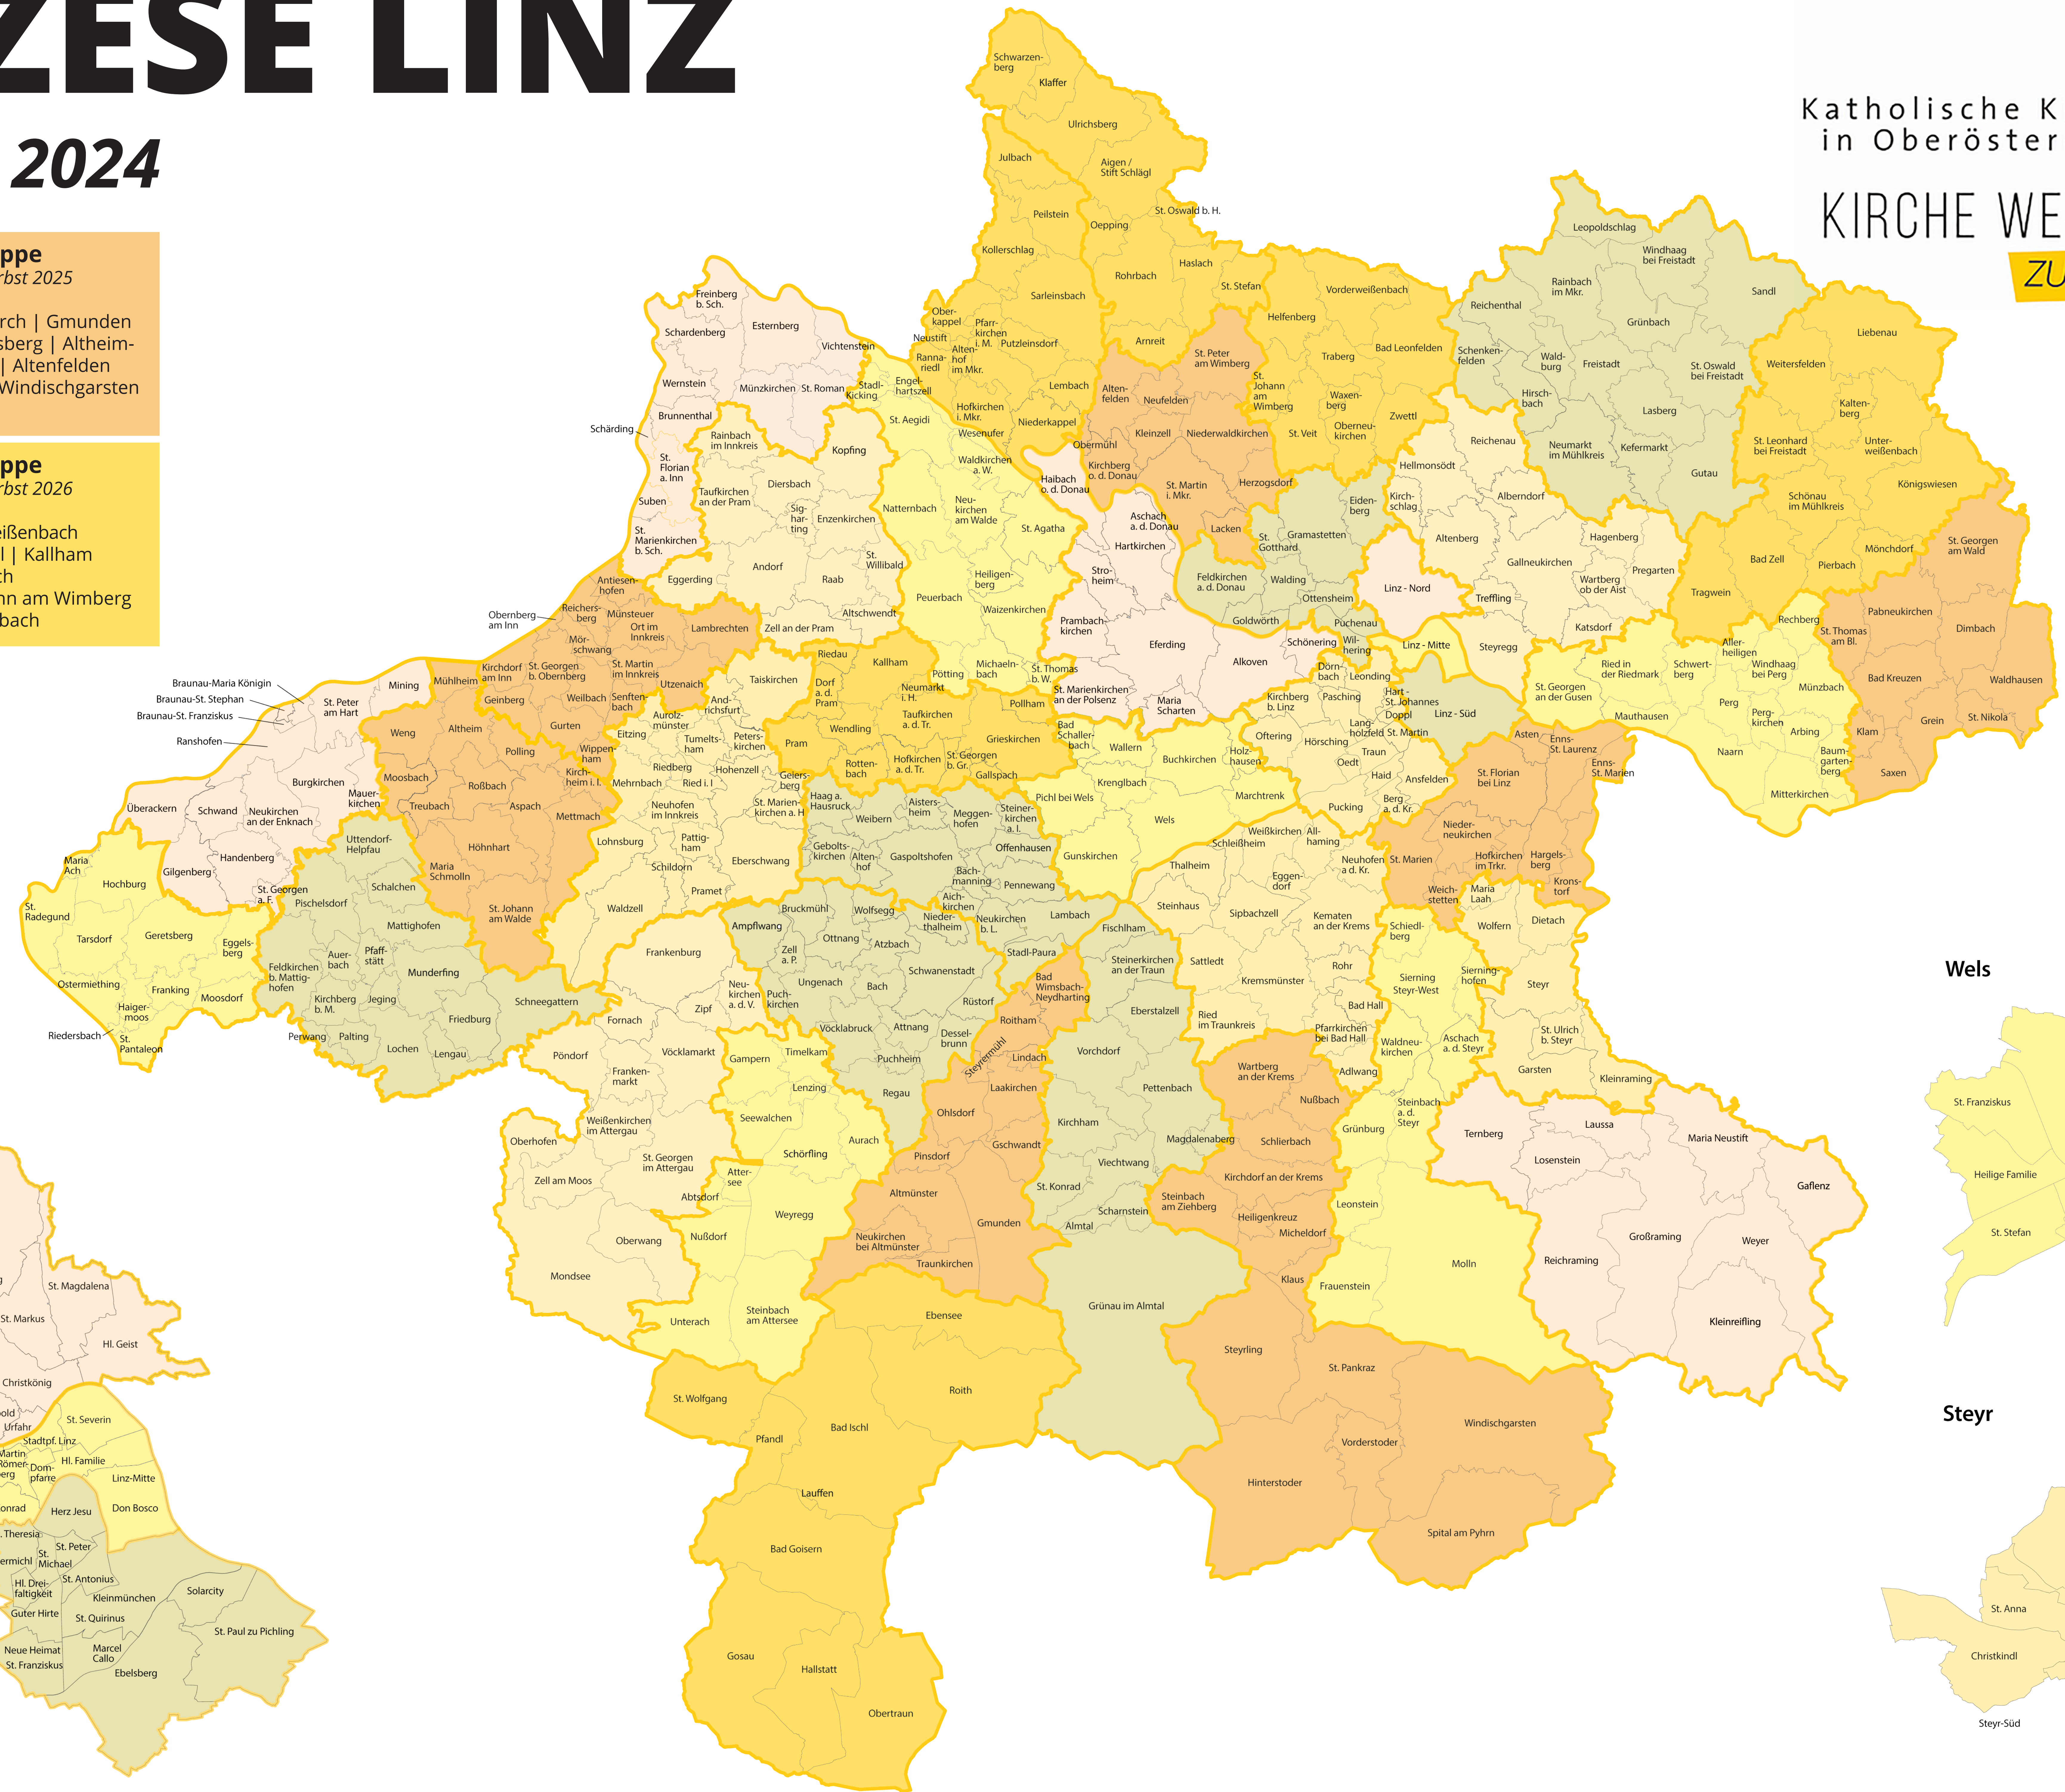

# DIÖZESE LINZ

Katholische Kirche  
in Oberösterreich

KIRCHE WEIT DENKEN

ZUKUNFTSWEG

Stand Juni 2024

**Pionierparfen**  
Start Herbst 2021

Braunau  
Eferding  
Linz-Nord  
Schärding  
Weyer

**2. Gruppe**  
Start Herbst 2022

Andorf | Frankenmarkt  
Gallneukirchen | Traun  
Kremsmünster | Steyr  
Ried im Innkreis

**3. Gruppe**  
Start Herbst 2023

Schörfling | Perg  
Peuerbach | Steyrtal  
Linz-Mitte | Wels  
Ostermiething

**4. Gruppe**  
Start Herbst 2024

Gaspoltshofen | Linz-Süd  
Freistadt | Mattighofen  
Ottensheim  
Pettenbach  
Schwanenstadt

**5. Gruppe**  
Start Herbst 2025

Enns-Lorch | Gmunden  
Reichersberg | Altheim-  
Aspach | Altenfelden  
Grein | Windischgarsten

**6. Gruppe**  
Start Herbst 2026

Unterweißenbach  
Bad Ischl | Kallham  
Rohrbach  
St. Johann am Wimberg  
Sarleinsbach

Linz

Wels

Steyr