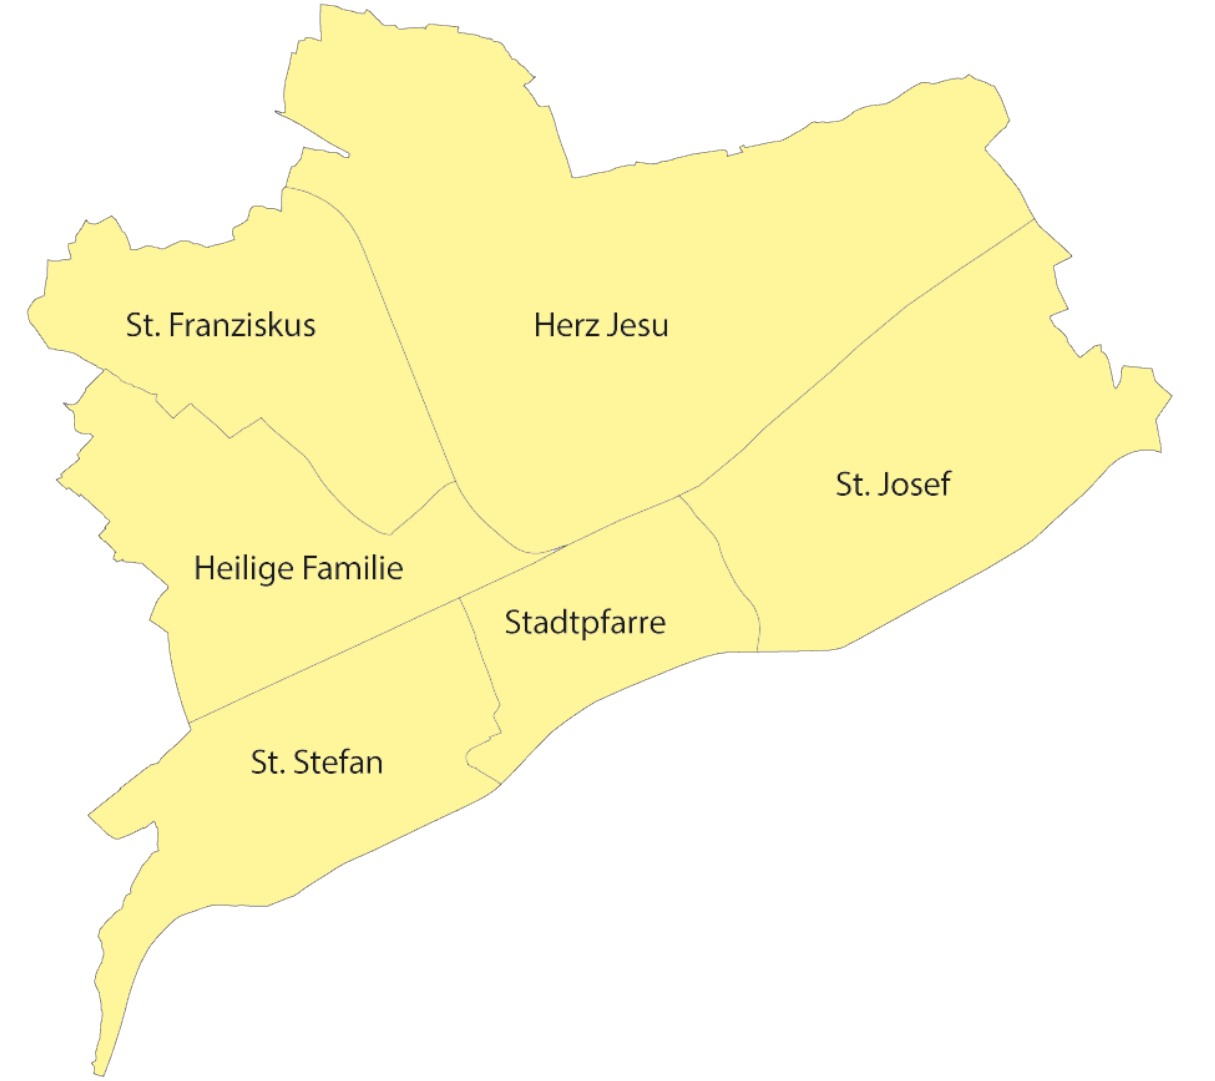

# DIÖZESE LINZ

Katholische Kirche  
in Oberösterreich

KIRCHE WEIT DENKEN

ZUKUNFTSWEG

Stand Juni 2024

**Pionierparfen**  
Start Herbst 2021

Braunau  
Eferding  
Linz-Nord  
Schärding  
Weyer

**2. Gruppe**  
Start Herbst 2022

Andorf | Frankenmarkt  
Gallneukirchen | Traun  
Kremsmünster | Steyr  
Ried im Innkreis

**3. Gruppe**  
Start Herbst 2023

Schörfling | Perg  
Peuerbach | Steyrtal  
Linz-Mitte | Wels  
Ostermiething

**4. Gruppe**  
Start Herbst 2024

Gaspoltshofen | Linz-Süd  
Freistadt | Mattighofen  
Ottensheim  
Pettenbach  
Schwanenstadt

**5. Gruppe**  
Start Herbst 2025

Enns-Lorch | Gmunden  
Reichersberg | Altheim-  
Aspach | Altenfelden  
Grein | Windischgarsten

**6. Gruppe**  
Start Herbst 2026

Unterweißenbach  
Bad Ischl | Kallham  
Rohrbach  
St. Johann am Wimberg  
Sarleinsbach

Linz

Wels

Steyr